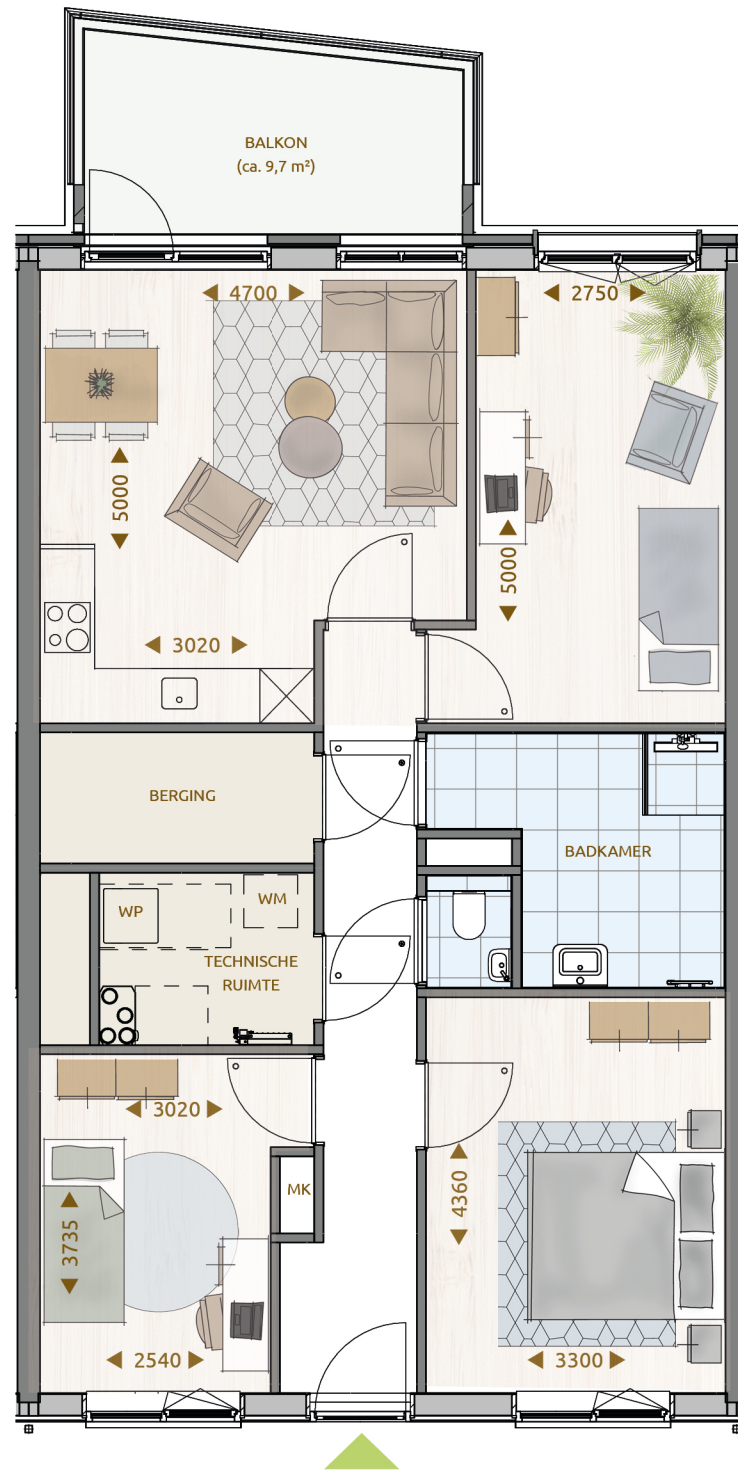

gezien : MdR datum : 02-10-2023

getekend : FC/LK gewijzigd : 11-03-2024

afmeting : A2 wijzigingsnummer :

project : **Soeterdael Fase 2 - Waterblok**

onderdeel: **Bouwnummer 067 (3e verdieping)
 Type B1**

schaal
 1:50
 status
 Definitief
 projectnummer
 2792

* De maatvoering en plaatsbepaling van de installatievoorzieningen op deze tekening zijn indicatief, er kunnen geen rechten aan ontleend worden.

Soeterdael

driekamer-appartement | basis

Soeterdael

vierkamer-appartement | optie en suite

Soeterdael

driekamer-appartement | optie L-vormige woonkamer

Soeterdael

vierkamer-appartement | optie slaapkamer

Soeterdael

vierkamer-appartement | optie tv- en studeerkamer